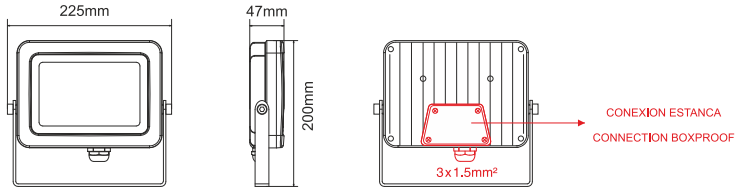

CODE	COLOR	CCT	LUMENS	POWER	VOLTAGE	ANGLE	PF	A	Hz	LIFETIME	RA	IP
3907	CORTEN	2.700 K	2.350	30W	220-240V	110°	> 1	0,13	50/60	50.000h	80	65
3908	CORTEN	4.000 K	2.550	30W	220-240V	110°	> 1	0,13	50/60	50.000h	80	65