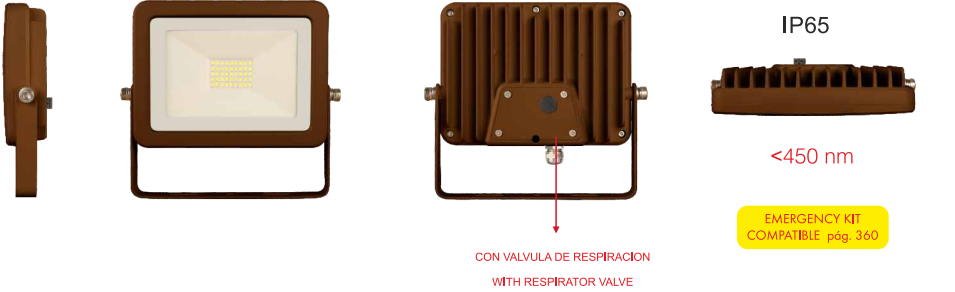

SKY ALUMINIUM 30W 220-240V 110° LED

CON VALVULA DE RESPIRACION
WITH RESPIRATOR VALVE

IP65

<450 nm

EMERGENCY KIT
COMPATIBLE pág. 360

 Akzo Nobel
ANTI CORROSIVE
MARINE PAINT

CONEXION ESTANCA
CONNECTION BOXPROOF

CODE	COLOR	CCT	LUMENS	POWER	VOLTAGE	ANGLE	PF	A	Hz	LIFETIME	RA	IP
3827	○ WHITE	3.000 K	2.400	30W	220-240V	110°	> 1	0,13	50/60	50.000h	80	65
3830	○ WHITE	4.000 K	2.550	30W	220-240V	110°	> 1	0,13	50/60	50.000h	80	65
3833	○ WHITE	5.000 K	2.700	30W	220-240V	110°	> 1	0,13	50/60	50.000h	80	65
3829	● BLACK	3.000 K	2.400	30W	220-240V	110°	> 1	0,13	50/60	50.000h	80	65
3832	● BLACK	4.000 K	2.550	30W	220-240V	110°	> 1	0,13	50/60	50.000h	80	65
3835	● BLACK	5.000 K	2.700	30W	220-240V	110°	> 1	0,13	50/60	50.000h	80	65
3828	● GREY	3.000 K	2.400	30W	220-240V	110°	> 1	0,13	50/60	50.000h	80	65
3831	● GREY	4.000 K	2.550	30W	220-240V	110°	> 1	0,13	50/60	50.000h	80	65
3834	● GREY	5.000 K	2.700	30W	220-240V	110°	> 1	0,13	50/60	50.000h	80	65

SKY CORTEN ALUMINIUM 30W 220-240V 110° LED

Akzo Nobel
ANTI CORROSIVE
MARINE PAINT

CODE	COLOR	CCT	LUMENS	POWER	VOLTAGE	ANGLE	PF	A	Hz	LIFETIME	RA	IP
3907	CORTEN	2.700 K	2.350	30W	220-240V	110°	> 1	0,13	50/60	50.000h	80	65
3908	CORTEN	4.000 K	2.550	30W	220-240V	110°	> 1	0,13	50/60	50.000h	80	65